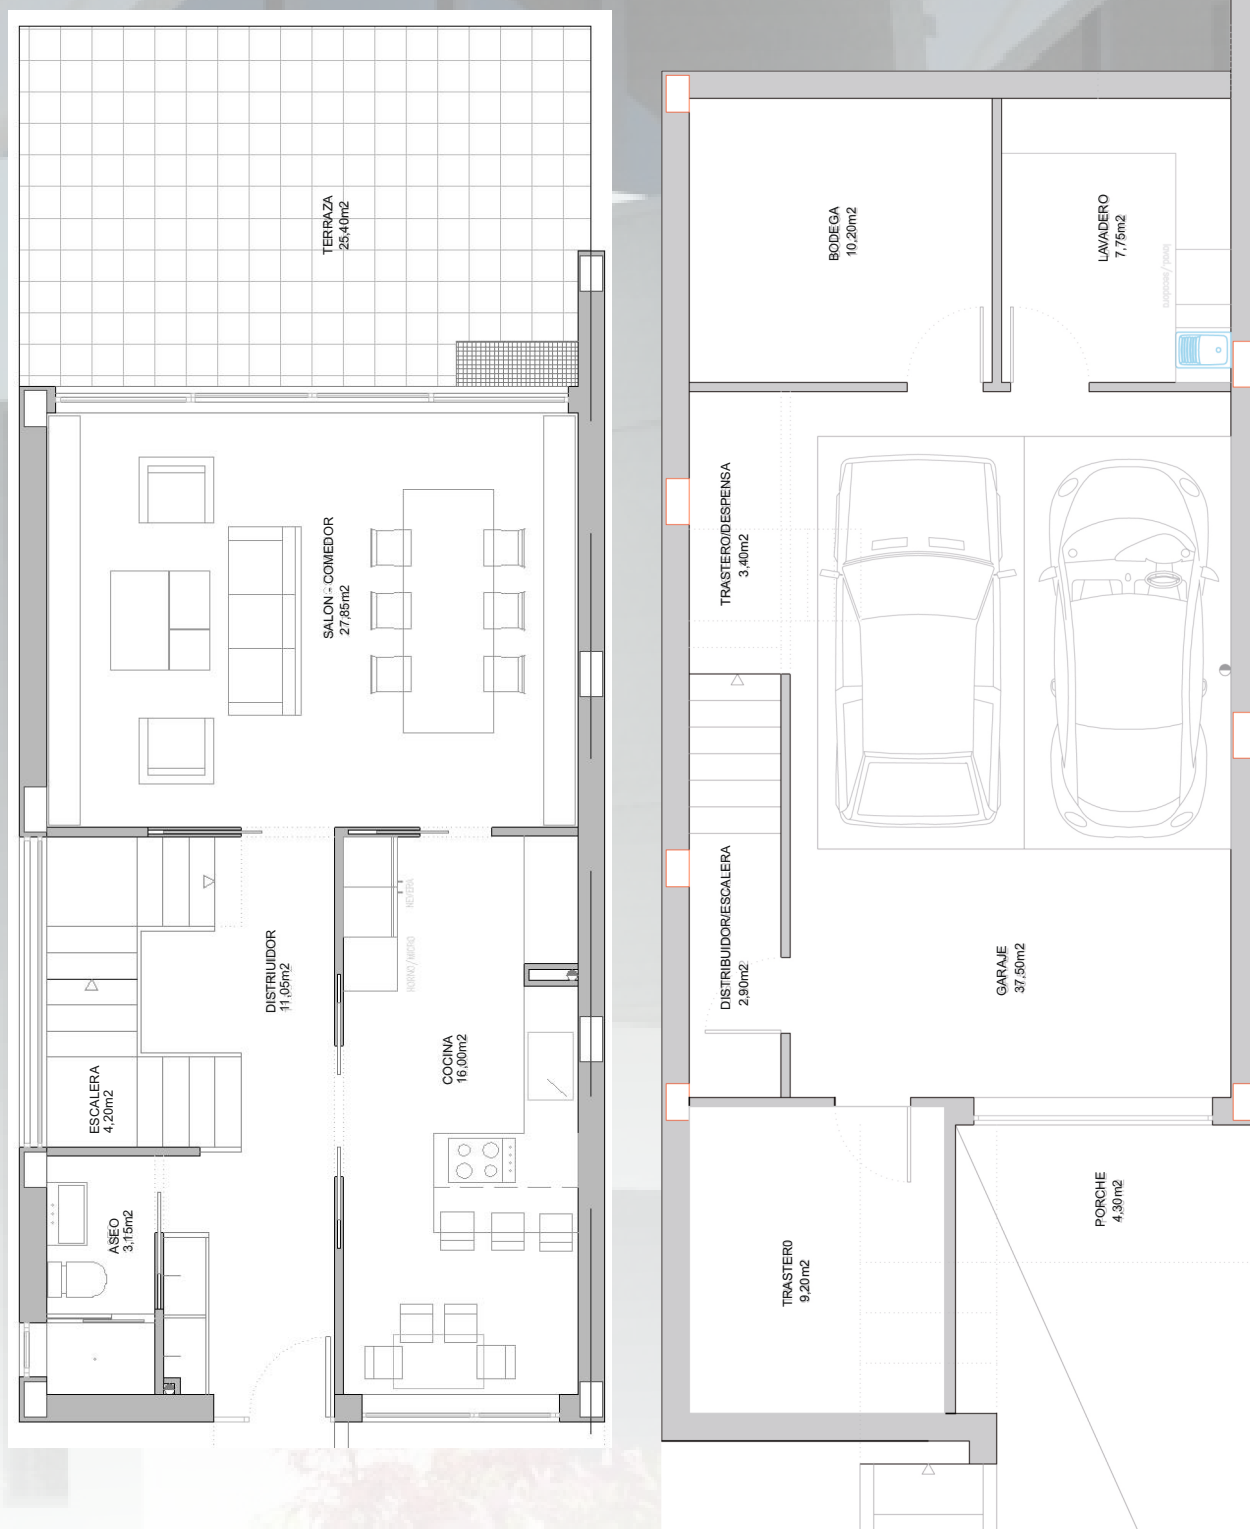

RESIDENCIAL OS VILARES

SIADOR
Grupo Inmobiliario

SUP. P BAJA: CONSTRUIDA: 98,40 m²
UTIL: 64,25 m²+TERRAZA:25,40m²

SUP. P SOTANO: CONSTRUIDA: 84,00 m²
UTIL: 75,25 m²

www.siador.com
info@siador.com

981 634 423 - 615 406 511

INFORMACIÓN Y VENTAS
Rúa Vilares, 3 - Iñas - Oleiros
C/ Manuel Murguía nº14, 1ºB - A Coruña

RESIDENCIAL OS VILARES

SIADOR
Grupo Inmobiliario

SUP. P1:

CONSTRUIDA: 77,85 m²
UTIL: 65,45 m²

SUP. P B°C:

CONSTRUIDA: 48,50 m²
UTIL: 33,20 m² + TERRAZA: 12,20m²