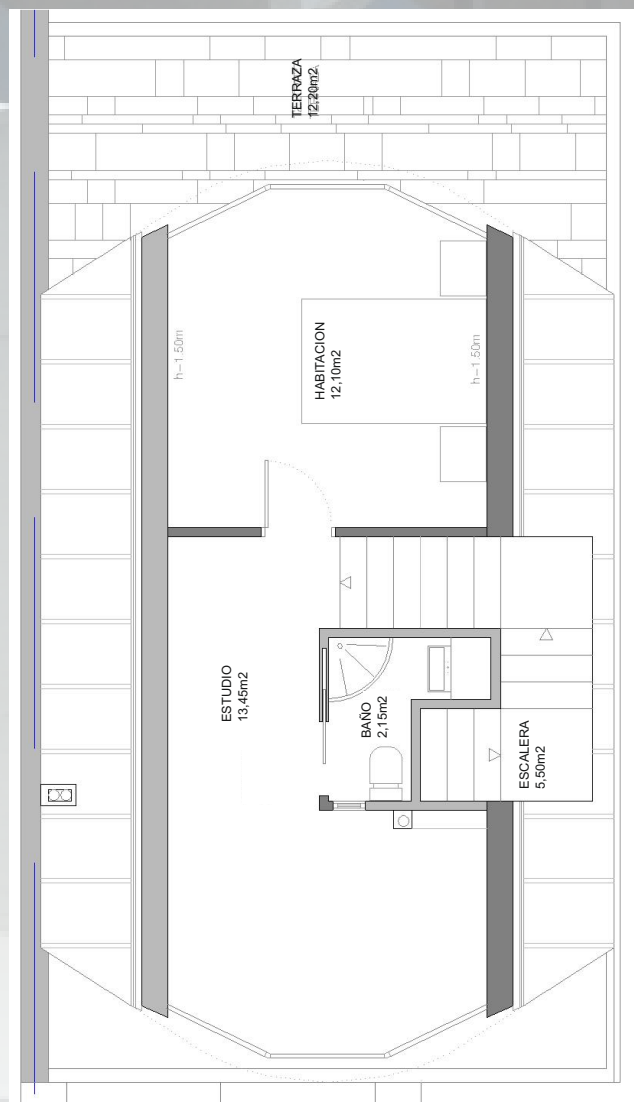

RESIDENCIAL OS VILARES

SIADOR
Grupo Inmobiliario

SUP. P BAJA: CONSTRUIDA: 98,40 m²
UTIL: 64,25 m²+TERRAZA:25,40m²

SUP. P SOTANO: CONSTRUIDA: 84,00 m²
UTIL: 75,25 m²

www.siador.com
info@siador.com

981 634 423 - 615 406 511

INFORMACIÓN Y VENTAS
Rúa Vilares, 3 - Iñas - Oleiros
C/ Manuel Murguía nº14, 1ºB - A Coruña

RESIDENCIAL OS VILARES

SIADOR
Grupo Inmobiliario

SUP. P1:

CONSTRUIDA: 77,85 m²
UTIL: 65,45 m²

SUP. P B°C:

CONSTRUIDA: 48,50 m²
UTIL: 33,20 m² + TERRAZA: 12,20m²