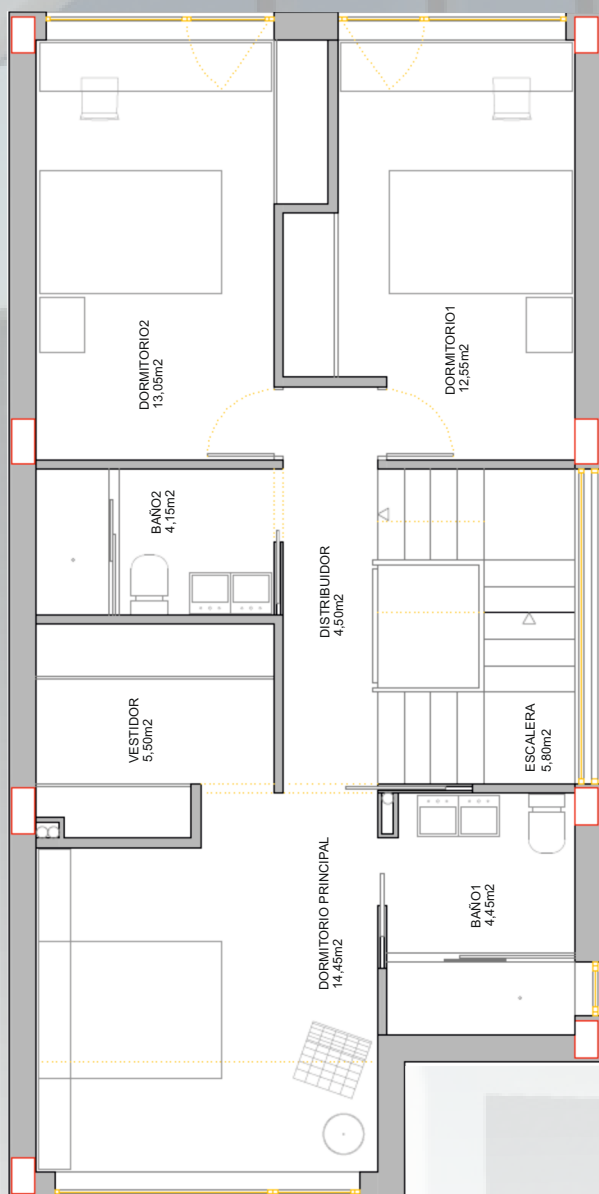

RESIDENCIAL OS VILARES

SIADOR
Grupo Inmobiliario

SUP. P BAJA: CONSTRUIDA: 98,40 m²
UTIL: 64,25 m²+TERRAZA:25,40m²

SUP. P SOTANO: CONSTRUIDA: 84,00 m²
UTIL: 75,25 m²

www.siador.com
info@siador.com

981 634 423 - 615 406 511

INFORMACIÓN Y VENTAS
Rúa Vilares, 3 - Iñas - Oleiros
C/ Manuel Murguía nº14, 1ºB - A Coruña

RESIDENCIAL OS VILARES

SIADOR
Grupo Inmobiliario

SUP. P1:

CONSTRUIDA: 77,85 m²
UTIL: 65,45 m²

SUP. P B°C:

CONSTRUIDA: 48,50 m²
UTIL: 33,20 m² + TERRAZA: 12,20m²