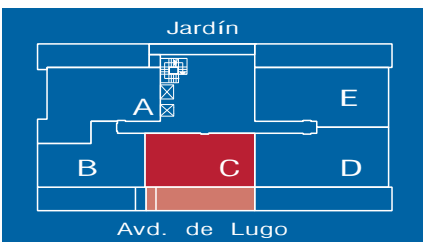

VILLA DE FRIOL

BAJO CUBIERTA  
VIVIENDA C

Sup.útil 80,00m<sup>2</sup>  
Sup.construida 81,50m<sup>2</sup>  
Sup.terraza 32,00m<sup>2</sup>

Escala 1:75

981 634 423  
680 516 288  
www.siador.com

PROMOCIONES  
SIADOR MONTROVE  
**SIADOR**  
Grupo Inmobiliario