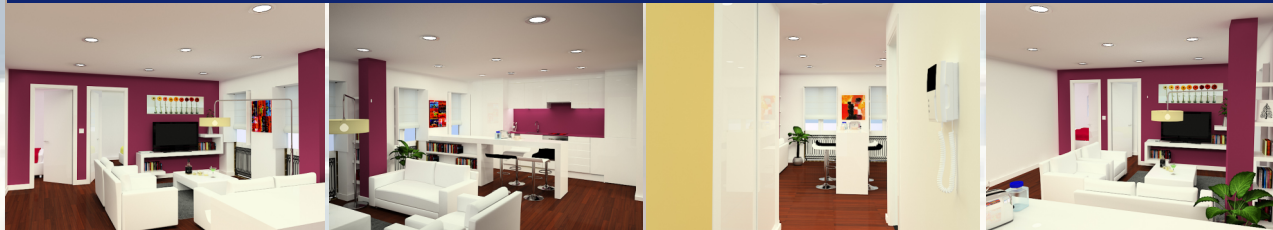

SUP. P PRIMERA: CONSTRUIDA: 90,00 m²
UTIL: 75,00 m²

www.siador.com
info@siador.com

981 634 423 - 657 494 588

INFORMACIÓN Y VENTAS
C/ Galera, 51, 1º piso
C/ Manuel Murguía nº14, 1ºB